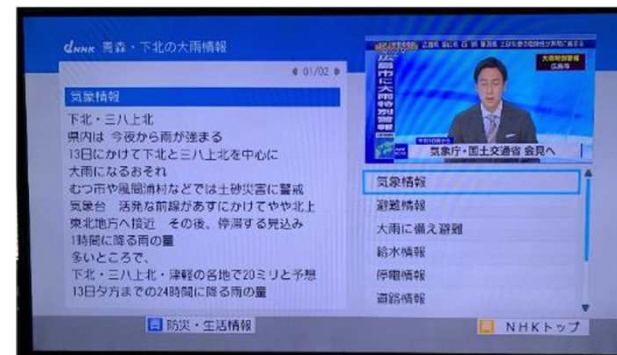

NHK函館のデータ放送で**下北の災害情報**を提供中

NHK

青森県下北半島の災害情報をNHK総合テレビ(函館)のデータ放送でお届けしております。
データ放送の視聴手順は以下のとおりです。ぜひご活用ください。

①ご視聴中のテレビのチャンネルをNHK総合テレビに変更してください。

②お使いのリモコンにある「**dボタン**※」を押してください。

函館のデータ放送の場合、
青枠の通り「**dNHK函館**」が表示

③「**青森・下北の大雨情報**」を選択して、
リモコンの「**決定ボタン**」を押していただくと、
下図の各種情報をご視聴いただけます。

「ページめくり」はリモコンの「←」「→」ボタンを使います
※「**dボタン**」の配置はリモコンによって異なりますので、ご注意ください。